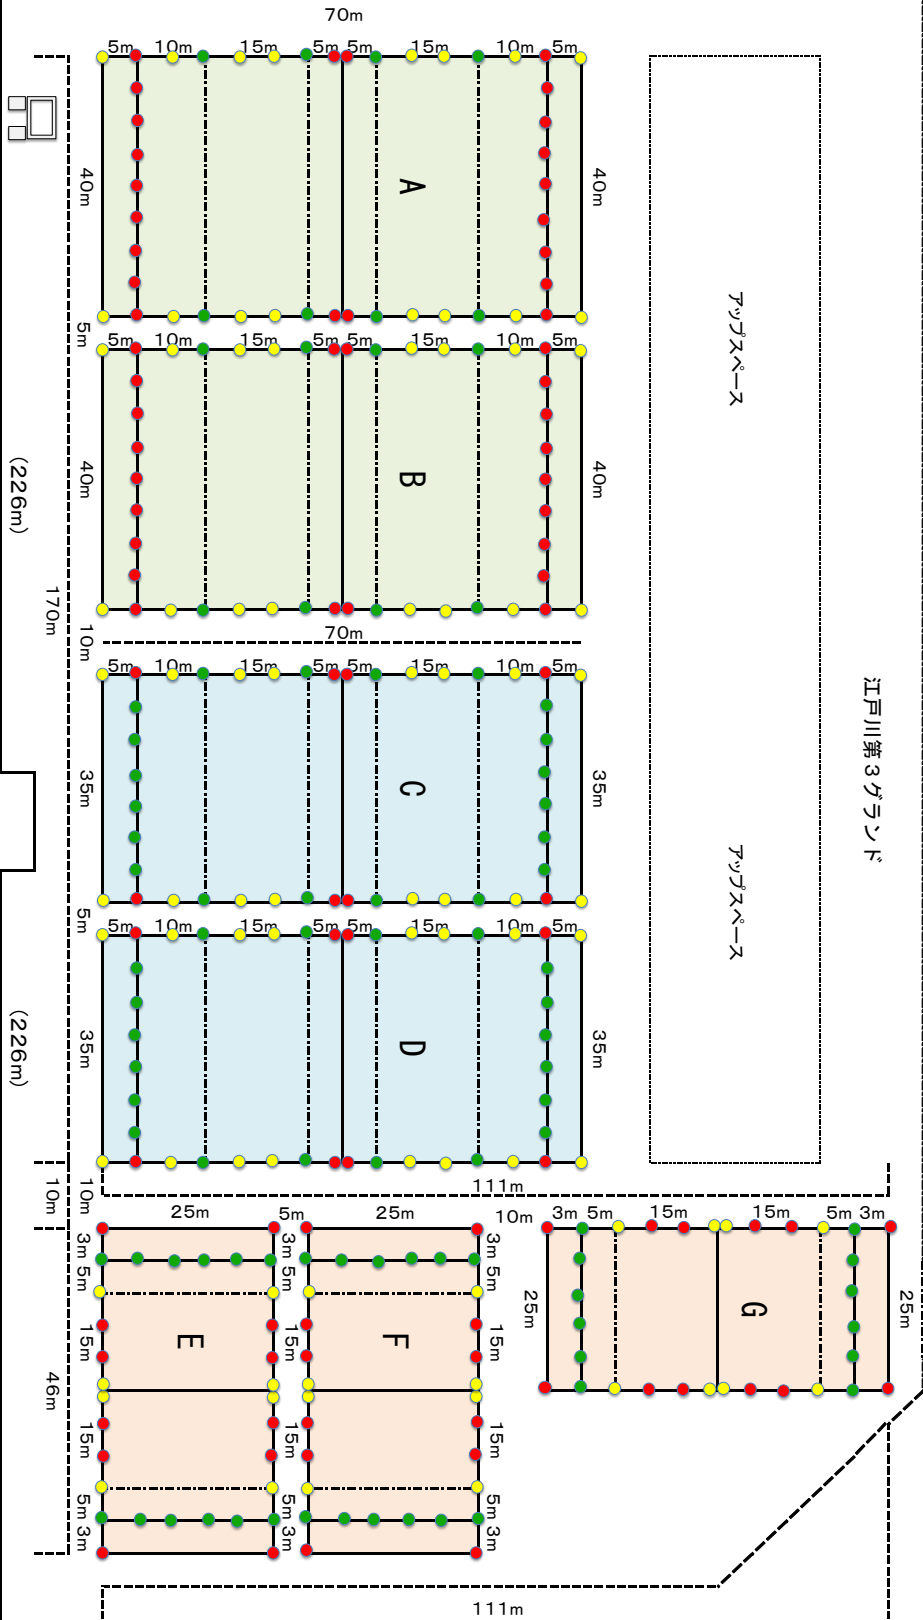

駐車場

2018/10/28作成

(野球場)

※野球場には入らないでください

江戸川第3グラウンド

江戸川

江戸川

江戸川

江戸川

江戸川

ワセダ

杉並

江東

葛飾

本部

江戸川/チカビ

江崎町/あきこ

文京

小平

世田谷

(226m)

(226m)

170m

10m

111m